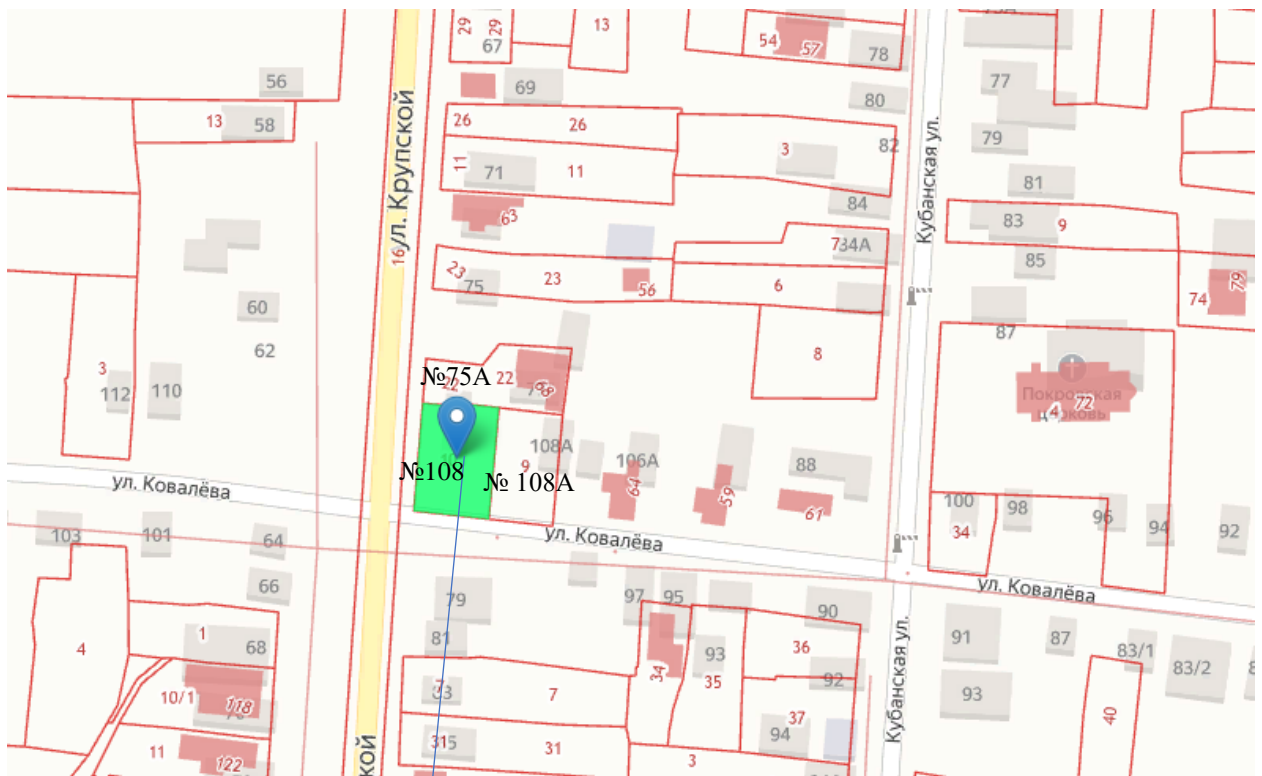

## *Информационный материал*

*по проекту решения о предоставлении Ольховскому Олегу Владимировичу разрешение на условно разрешенный вид использования земельного участка площадью 581 кв.м с кадастровым номером 23:04:0502057:10, с разрешенным использованием «для ведения личного подсобного хозяйства», расположенного по адресу: край Краснодарский, р-н Брюховецкий, ст-ца Брюховецкая, ул. Ковалёва, 108 – «обслуживание жилой застройки».*

*Рассматриваемый земельный участок*

*Брюховецкое сельское поселение  
ст. Брюховецкая  
Зона – Ж-1*