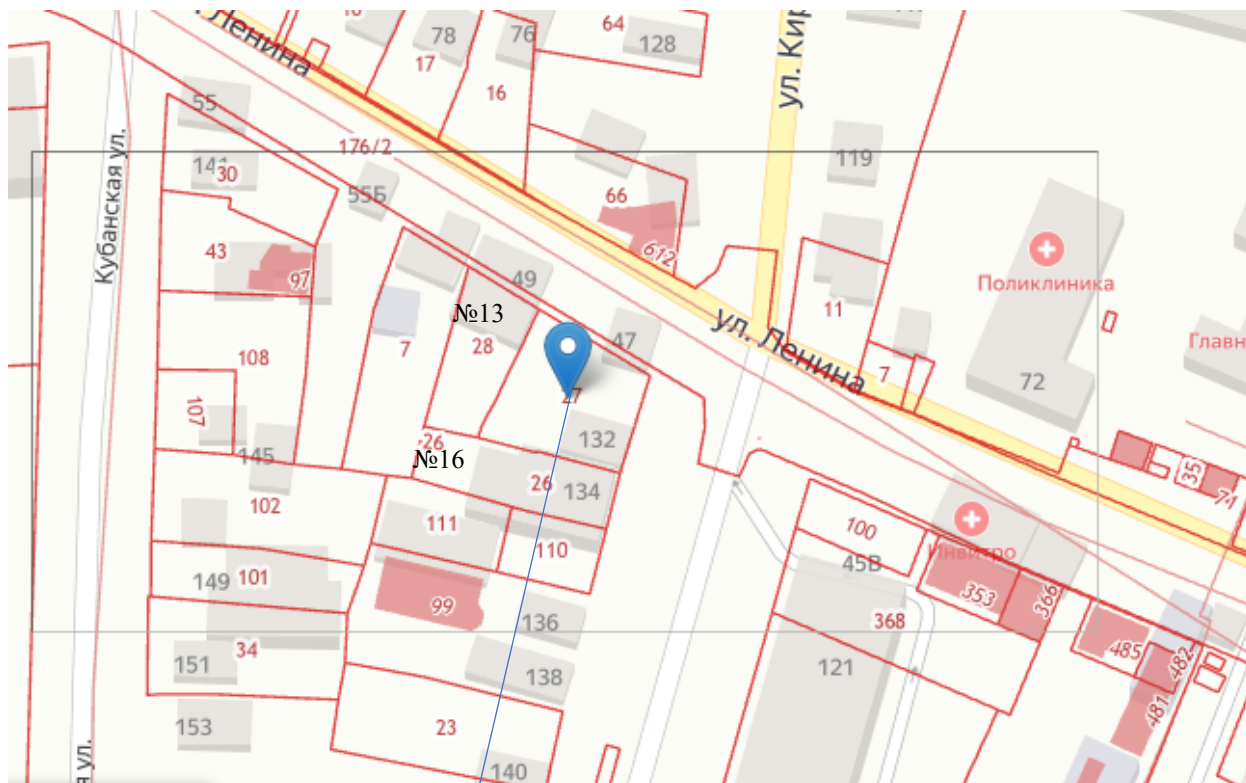

## **Информационный материал**

по проекту решения о предоставлении Петух Ивану Владимировичу разрешения на условно разрешенный вид использования земельного участка площадью 775 кв.м. с кадастровым номером 23:04:0502086:27, с разрешенным использованием «личное подсобное хозяйство», расположенного по адресу: край Краснодарский, р-н Брюховецкий, ст-ца Брюховецкая, ул. Кирова, 130 – «предпринимательство».

*Рассматриваемый земельный участок*

*Брюховецкое сельское поселение  
ст. Брюховецкая  
Зона – Ж-1*